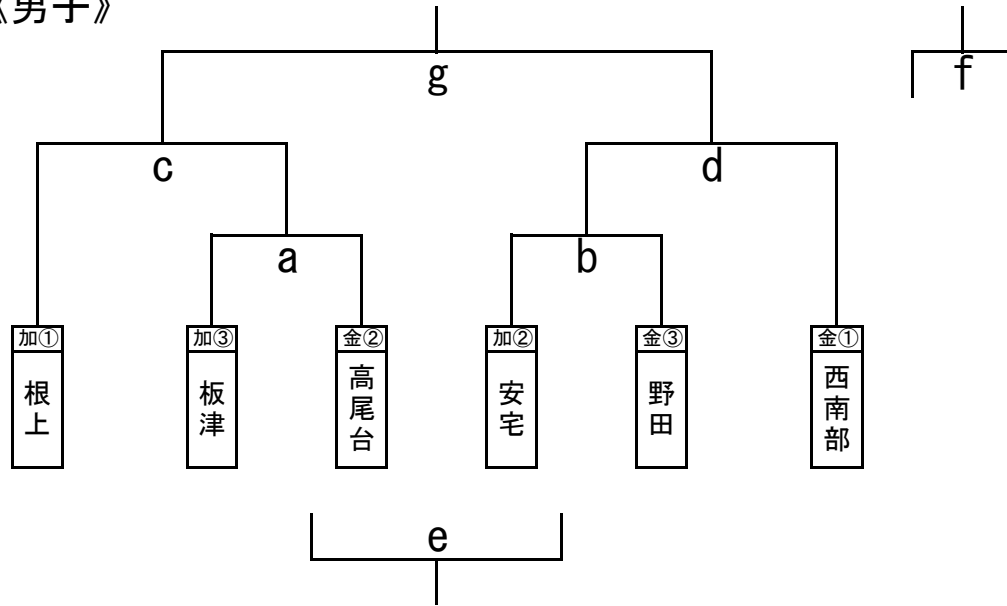

《男子》

11日(土)

時刻	時間	Aコート	
9:00 ~ 9:35	15	a	板津 - 高尾台
9:50 ~ 10:25	15	b	安宅 - 野田
10:40 ~ 11:15	15	c	根上 - a勝ち
11:30 ~ 12:05	15	d	b勝ち - 西南部
12:20 ~ 12:55	15	e	a負け - b負け
13:10 ~ 13:45	15	f	c負け - d負け
14:00 ~ 14:35	15	g	-
14:45 ~		閉会式	

《女子》

11日(土)

時刻	時間	Bコート	
9:00 ~ 9:35	15	あ	御幸 - 高尾台
9:50 ~ 10:25	15	い	南部 - 額
10:40 ~ 11:15	15	う	寺井 - あ勝ち
11:30 ~ 12:05	15	え	い勝ち - 浅野川
12:20 ~ 12:55	15	お	あ負け - い負け
13:10 ~ 13:45	15	か	う負け - え負け
14:00 ~ 14:35	15	き	-
14:45 ~		閉会式	