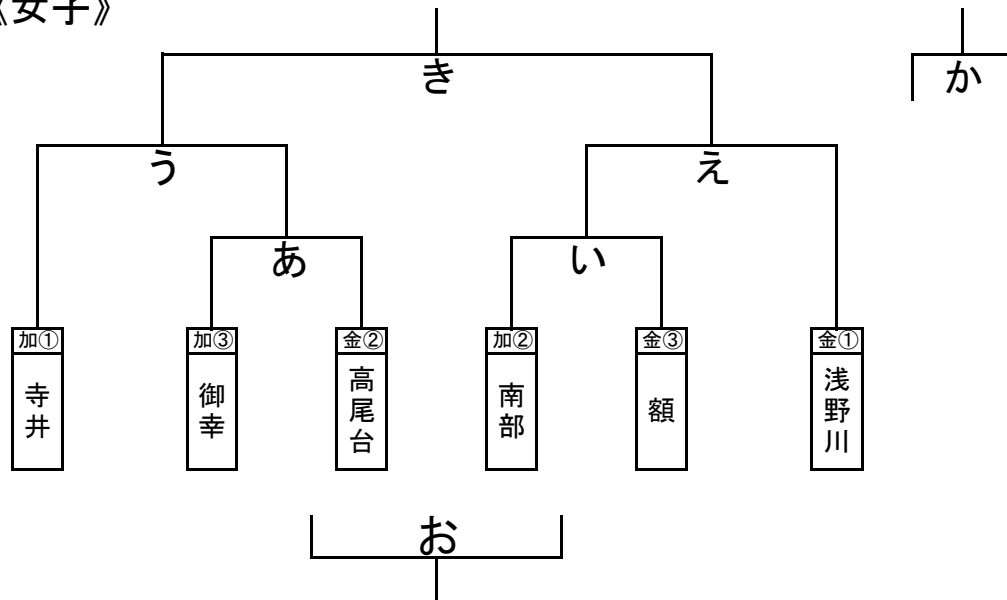

《男子》

11日(土)

時刻	時間	Aコート	
9:00 ~ 9:35	15	a	板津 - 高尾台
9:50 ~ 10:25	15	b	安宅 - 野田
10:40 ~ 11:15	15	c	根上 - a勝ち
11:30 ~ 12:05	15	d	b勝ち - 西南部
12:20 ~ 12:55	15	e	a負け - b負け
13:10 ~ 13:45	15	f	c負け - d負け
14:00 ~ 14:35	15	g	-
14:45 ~		閉会式	

《女子》

11日(土)

時刻	時間	Bコート	
9:00 ~ 9:35	15	あ	御幸 - 高尾台
9:50 ~ 10:25	15	い	南部 - 額
10:40 ~ 11:15	15	う	寺井 - あ勝ち
11:30 ~ 12:05	15	え	い勝ち - 浅野川
12:20 ~ 12:55	15	お	あ負け - い負け
13:10 ~ 13:45	15	か	う負け - え負け
14:00 ~ 14:35	15	き	-
14:45 ~		閉会式	