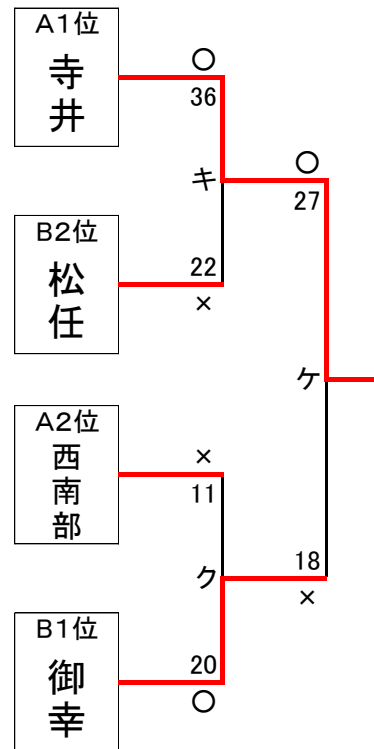

第35回石川県中学校選抜ハンドボール大会 大会結果

(金沢市営中央市民体育館)

男子

《予選リーグ》

A	寺井 (加賀地区1位)	西南部 (加賀地区3位)	高尾台 (加賀地区5位)	順位
寺井		ア ○ 22-10	イ ○ 31-7	1
西南部	ア × 20-22		ウ ○ 17-10	2
高尾台	イ × 7-31	ウ × 10-17		3

B	松任 (加賀地区2位)	御幸 (加賀地区3位)	根上 (加賀地区5位)	順位
松任		エ × 20-21	オ ○ 22-21	2
御幸	エ ○ 21-20		カ ○ 26-23	1
根上	オ × 21-22	カ × 23-26		3

《決勝トーナメント》