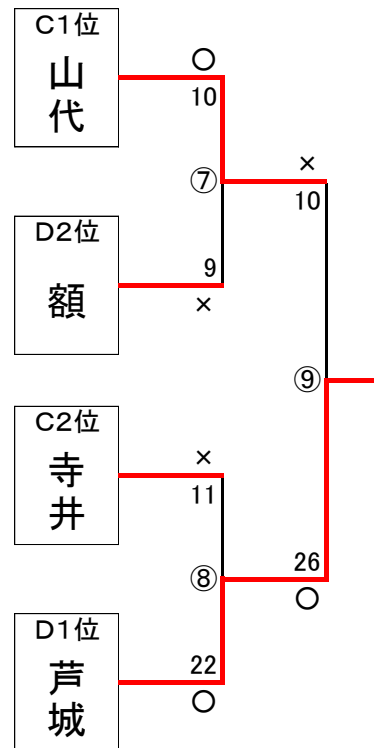

《決勝トーナメント》