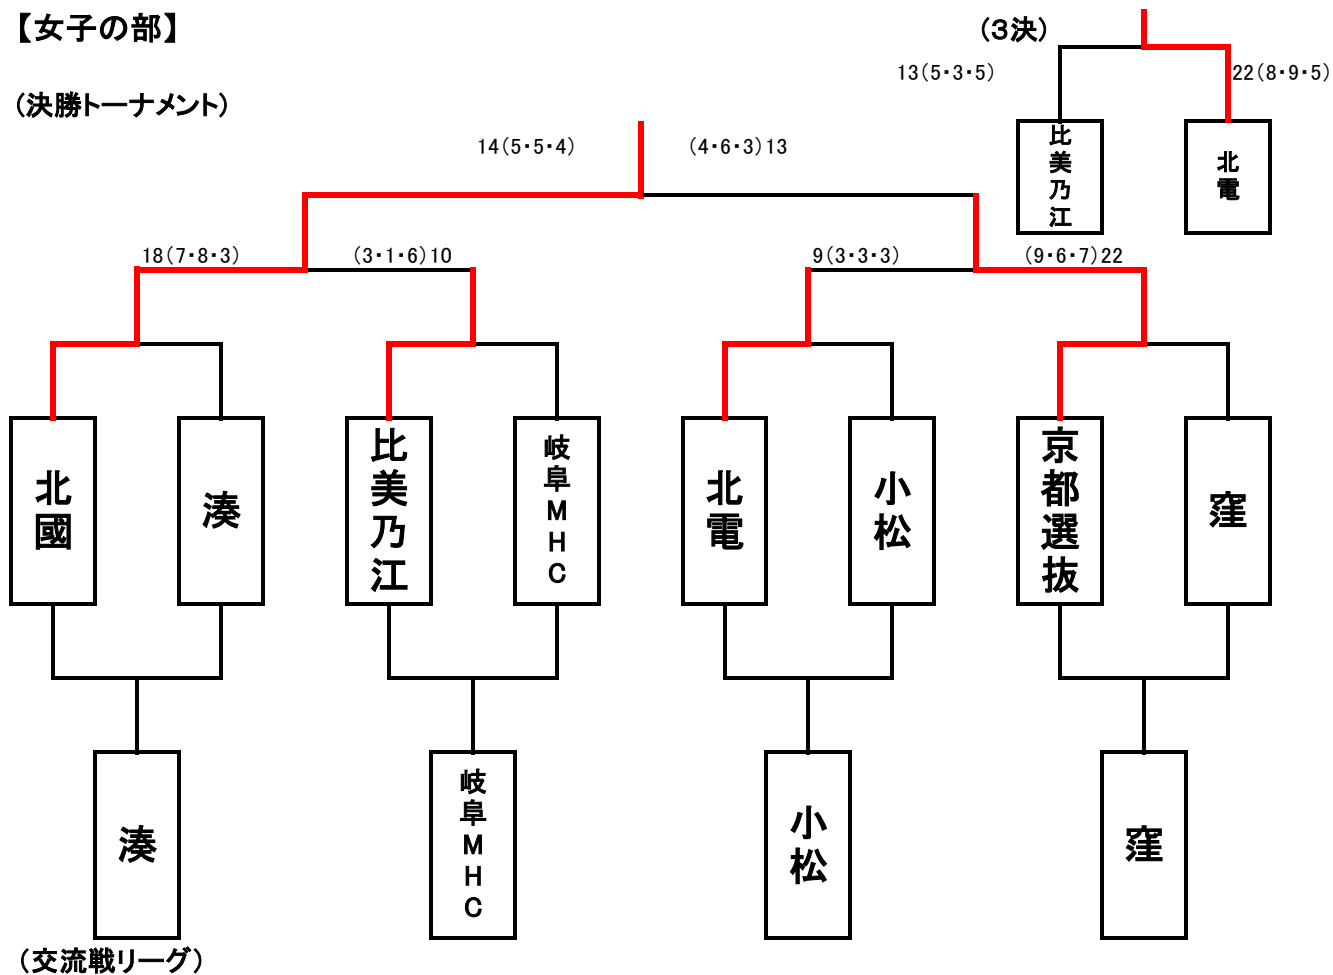

第8回 カブッキーチャレンジカップ 組合せ表(総合体育館)

【女子の部】

(決勝トーナメント)

(予選リーグ) (勝ち2点, 引き分け1点, 負け0点)

あ グループ

チーム名	北國	デポ・金沢	窪	順位
北國	-	14 - 4	8 - 3	1
デポ・金沢	4 - 14	-	4 - 13	3
窪	3 - 8	13 - 4	-	2

い グループ

チーム名	堀川	小松	比美乃江	順位
堀川	-	4 - 9	5 - 9	3
小松	9 - 4	-	6 - 8	2
比美乃江	9 - 5	8 - 6	-	1

う グループ

チーム名	北電	氷見	岐阜MHC	順位
北電	-	10 - 2	12 - 3	1
氷見	2 - 10	-	3 - 6	3
岐阜MHC	3 - 12	6 - 3	-	2

え グループ

チーム名	能美	京都選抜	湊	順位
能美	-	8 - 19	5 - 15	3
京都選抜	19 - 8	-	15 - 6	1
湊	15 - 5	6 - 15	-	2