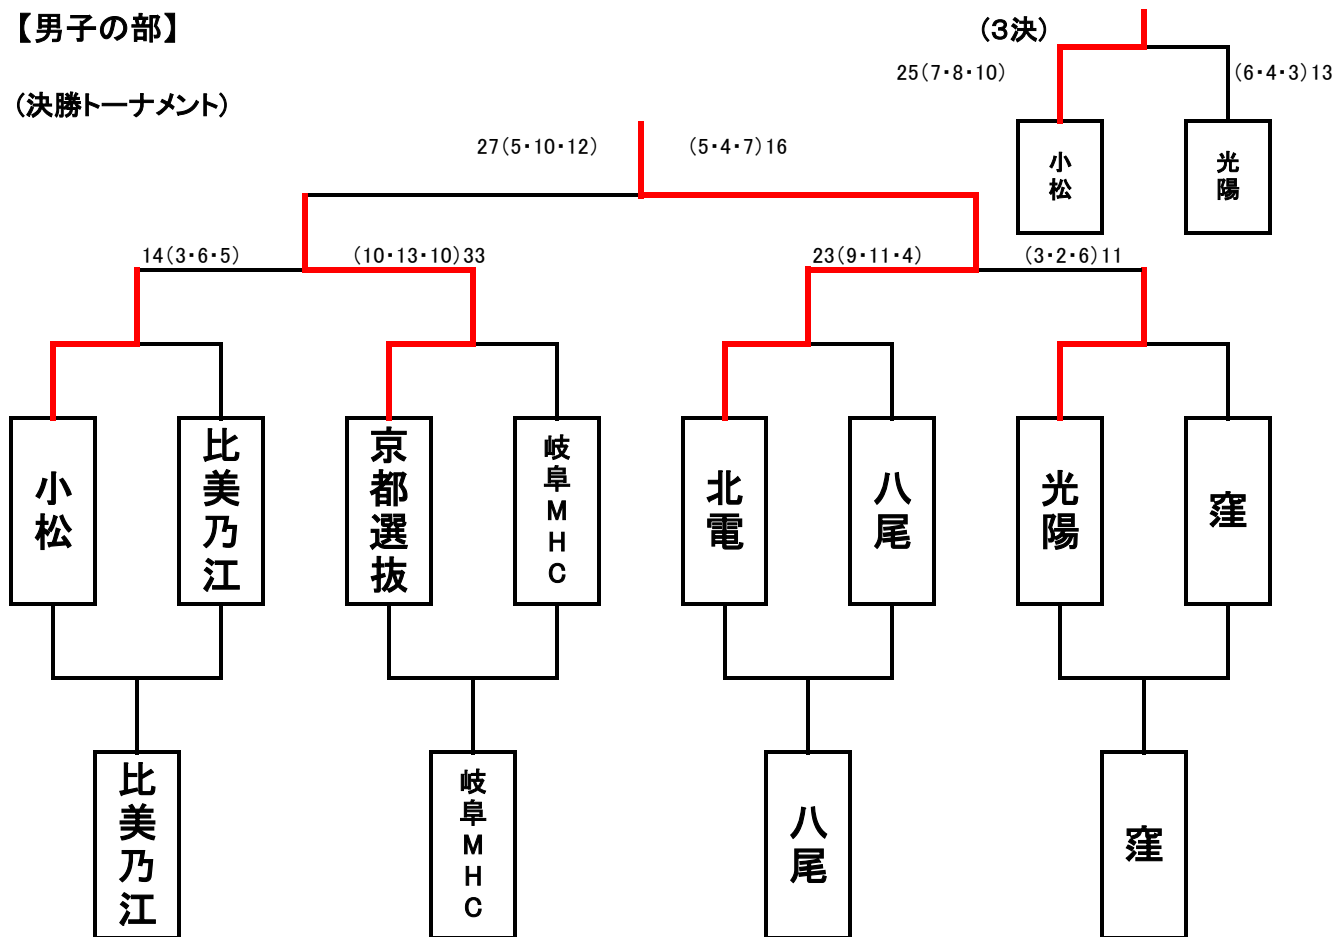

第8回 カブッキーチャレンジカップ 組合せ表(総合体育館)

【男子の部】

(決勝トーナメント)

(交流戦リーグ)

(予選リーグ) (勝ち2点, 引き分け1点, 負け0点)

A グループ

チーム名	小松	安居	窪	順位
小松	-	14 - 5	12 - 8	1
安居	5 - 14	-	7 - 9	3
窪	8 - 12	9 - 7	-	2

B グループ

チーム名	能美	京都選抜	八尾	順位
能美	-	2 - 24	4 - 9	3
京都選抜	24 - 2	-	21 - 2	1
八尾	9 - 4	2 - 21	-	2

C グループ

チーム名	デポルターレ	北電	岐阜MHC	順位
デポルターレ	-	0 - 16	2 - 9	3
北電	16 - 0	-	13 - 9	1
岐阜MHC	9 - 2	9 - 13	-	2

D グループ

チーム名	金沢	光陽	比美乃江	順位
金沢	-	4 - 10	1 - 16	3
光陽	10 - 4	-	12 - 8	1
比美乃江	16 - 1	8 - 12	-	2