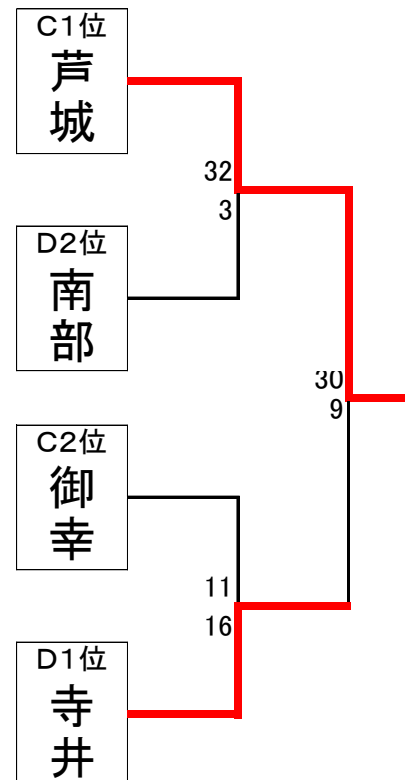

第36回石川県中学校選抜ハンドボール大会 大会結果

2018. 1. 13~14 (金沢市営中央市民体育館)

男子

《予選リーグ》

A	根上 (加賀地区1位)	松任 (加賀地区3位)	安宅 (加賀地区5位)	順位
根上		○ 31-10	○ 44-18	1
松任	× 10-31		○ 23-19	2
安宅	× 18-44	× 19-23		3

《決勝トーナメント》

B	板津 (加賀地区2位)	西南部 (加賀地区3位)	寺井 (加賀地区5位)	順位
板津		○ 23-22	○ 27-21	1
西南部	× 22-23		× 22-23	3
寺井	× 21-27	○ 23-22		2

女子

《予選リーグ》

C	芦城 (加賀地区1位)	浅野川 (加賀地区3位)	御幸 (加賀地区5位)	順位
芦城		○ 43-14	○ 34-11	1
浅野川	× 14-43		△ 14-14	3
御幸	× 11-34	△ 14-14		2

《決勝トーナメント》

D	寺井 (加賀地区2位)	額 (加賀地区3位)	南部 (加賀地区5位)	順位
寺井		○ 24-10	○ 26-13	1
額	× 10-24		× 10-26	3
南部	× 13-26	○ 26-10		2

《男子》

14日 (土)	予選 リーグ A	ア	A10:00~	○	根上 31 (20 - 5) 10 松任	×
		イ	A12:40~	○	根上 44 (20 - 11) 18 安宅	×
		ウ	A15:20~	○	松任 23 (7 - 8) 19 安宅	×
	予選 リーグ B	エ	B10:00~	○	板津 23 (9 - 7) 22 西南部	×
		オ	B12:40~	○	板津 27 (13 - 10) 21 寺井	×
		カ	B15:20~	×	西南部 22 (12 - 12) 23 寺井	○
15日 (日)	準決勝	キ	A10:20~	○	^{A1位} 根上 21 (10 - 6) ^{B2位} 13 寺井	×
		ク	B10:20~	×	^{A2位} 松任 16 (6 - 14) ^{B1位} 26 板津	○
	決勝	ケ	13:40~	○	^{キ勝者} 根上 26 (14 - 11) ^{ク勝者} 16 板津	×

《女子》

14日 (土)	予選 リーグ C	①	A8:40~	○	芦城 43 (22 - 3) 14 浅野川	×
		②	A11:20~	○	芦城 34 (18 - 3) 11 御幸	×
		③	A14:00~	△	浅野川 14 (7 - 7) 14 御幸	△
	予選 リーグ D	④	B8:40~	○	寺井 24 (9 - 6) 10 額	×
		⑤	B11:20~	○	寺井 26 (12 - 6) 13 南部	×
		⑥	B14:00~	○	額 10 (4 - 18) 26 南部	×
15日 (日)	準決勝	⑦	A9:00~	○	^{C1位} 芦城 32 (12 - 2) ^{D2位} 3 南部	×
		⑧	B9:00~	×	^{C2位} 御幸 11 (5 - 7) ^{D1位} 16 寺井	○
	決勝	⑨	12:20~	○	^{⑦勝者} 芦城 30 (12 - 6) ^{⑧勝者} 9 寺井	○