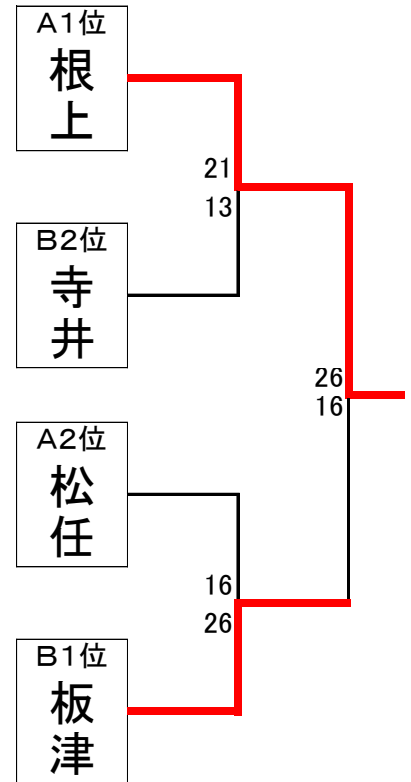

第36回石川県中学校選抜ハンドボール大会 大会結果

2018. 1. 13~14 (金沢市営中央市民体育館)

男子

《予選リーグ》

A	根上 (加賀地区1位)	松任 (加賀地区3位)	安宅 (加賀地区5位)	順位
根上		○ 31-10	○ 44-18	1
松任	× 10-31		○ 23-19	2
安宅	× 18-44	× 19-23		3

《決勝トーナメント》

B	板津 (加賀地区2位)	西南部 (加賀地区3位)	寺井 (加賀地区5位)	順位
板津		○ 23-22	○ 27-21	1
西南部	× 22-23		× 22-23	3
寺井	× 21-27	○ 23-22		2

女子

《予選リーグ》

C	芦城 (加賀地区1位)	浅野川 (加賀地区3位)	御幸 (加賀地区5位)	順位
芦城		○ 43-14	○ 34-11	1
浅野川	× 14-43		△ 14-14	3
御幸	× 11-34	△ 14-14		2

《決勝トーナメント》

D	寺井 (加賀地区2位)	額 (加賀地区3位)	南部 (加賀地区5位)	順位
寺井		○ 24-10	○ 26-13	1
額	× 10-24		× 10-26	3
南部	× 13-26	○ 26-10		2

《男子》

14日 (土)	予選 リーグ A	ア	A10:00~	○	根上 31 (20 - 5) 10 松任	×
		イ	A12:40~	○	根上 44 (20 - 11) 18 安宅	×
		ウ	A15:20~	○	松任 23 (7 - 8) 19 安宅	×
	予選 リーグ B	エ	B10:00~	○	板津 23 (9 - 7) 22 西南部	×
		オ	B12:40~	○	板津 27 (13 - 10) 21 寺井	×
		カ	B15:20~	×	西南部 22 (12 - 12) 23 寺井	○
15日 (日)	準決勝	キ	A10:20~	○	^{A1位} 根上 21 (10 - 6) ^{B2位} 13 寺井	×
		ク	B10:20~	×	^{A2位} 松任 16 (6 - 14) ^{B1位} 26 板津	○
	決勝	ケ	13:40~	○	^{キ勝者} 根上 26 (14 - 11) ^{ク勝者} 16 板津	×

《女子》

14日 (土)	予選 リーグ C	①	A8:40~	○	芦城 43 (22 - 3) 14 浅野川	×
		②	A11:20~	○	芦城 34 (18 - 3) 11 御幸	×
		③	A14:00~	△	浅野川 14 (7 - 7) 14 御幸	△
	予選 リーグ D	④	B8:40~	○	寺井 24 (9 - 6) 10 額	×
		⑤	B11:20~	○	寺井 26 (12 - 6) 13 南部	×
		⑥	B14:00~	○	額 10 (4 - 18) 26 南部	×
15日 (日)	準決勝	⑦	A9:00~	○	^{C1位} 芦城 32 (12 - 2) ^{D2位} 3 南部	×
		⑧	B9:00~	×	^{C2位} 御幸 11 (5 - 7) ^{D1位} 16 寺井	○
	決勝	⑨	12:20~	○	^{⑦勝者} 芦城 30 (12 - 6) ^{⑧勝者} 9 寺井	○