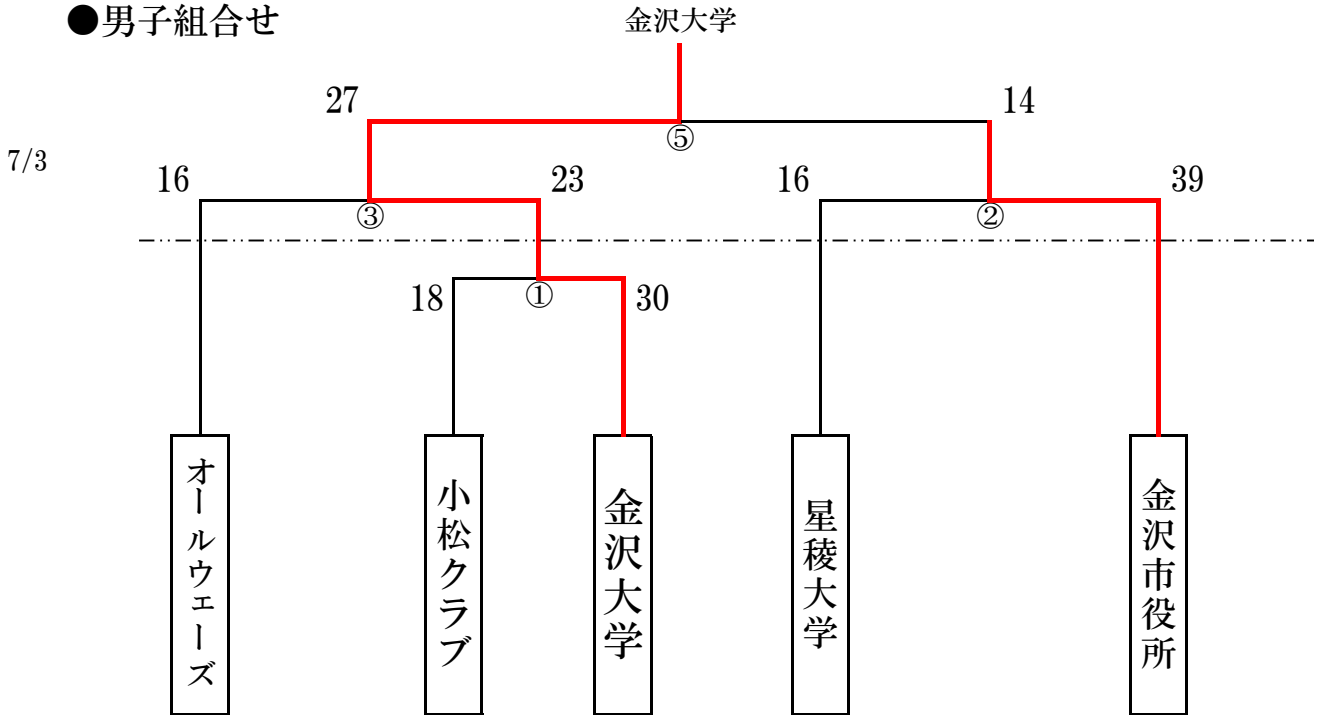

# 平成28年度 日本選手権石川県大会

平成28年 6月19日（日）：小松総合体育館

平成28年 7月 3日（日）：小松市末広体育館

## ●女子組合せ

	期日	時間	役割分担	
			対戦	スコア
①	6/19	16:00	小松クラブ 対 金沢大学	18 (10-13・8-17) 30
②	7/3 (日)	9:00	星稜大学 対 金沢市役所	16 (8-15・8-24) 39
③		10:15	オールウェイズ 対 金沢大学	16 (8-13・8-10) 23
④		11:30	小松クラブ 対 小松市立高校	23 (11-12・12-8) 20
⑤		12:45	金沢大学 対 金沢市役所	27 (10-6・17-8) 14