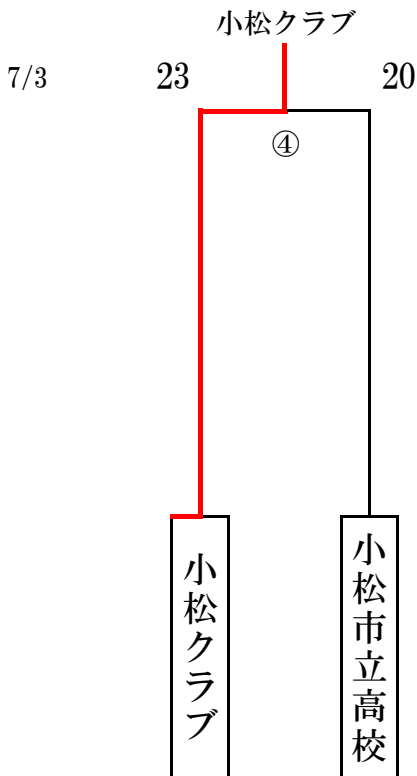

●女子組合せ

	期日	時間	役割分担	
			対戦	スコア
①	6/19	16:00	小松クラブ 対 金沢大学	18 (10-13・8-17) 30
②	7/3 (日)	9:00	星稜大学 対 金沢市役所	16 (8-15・8-24) 39
③		10:15	オールウェイズ 対 金沢大学	16 (8-13・8-10) 23
④		11:30	小松クラブ 対 小松市立高校	23 (11-12・12-8) 20
⑤		12:45	金沢大学 対 金沢市役所	27 (10-6・17-8) 14