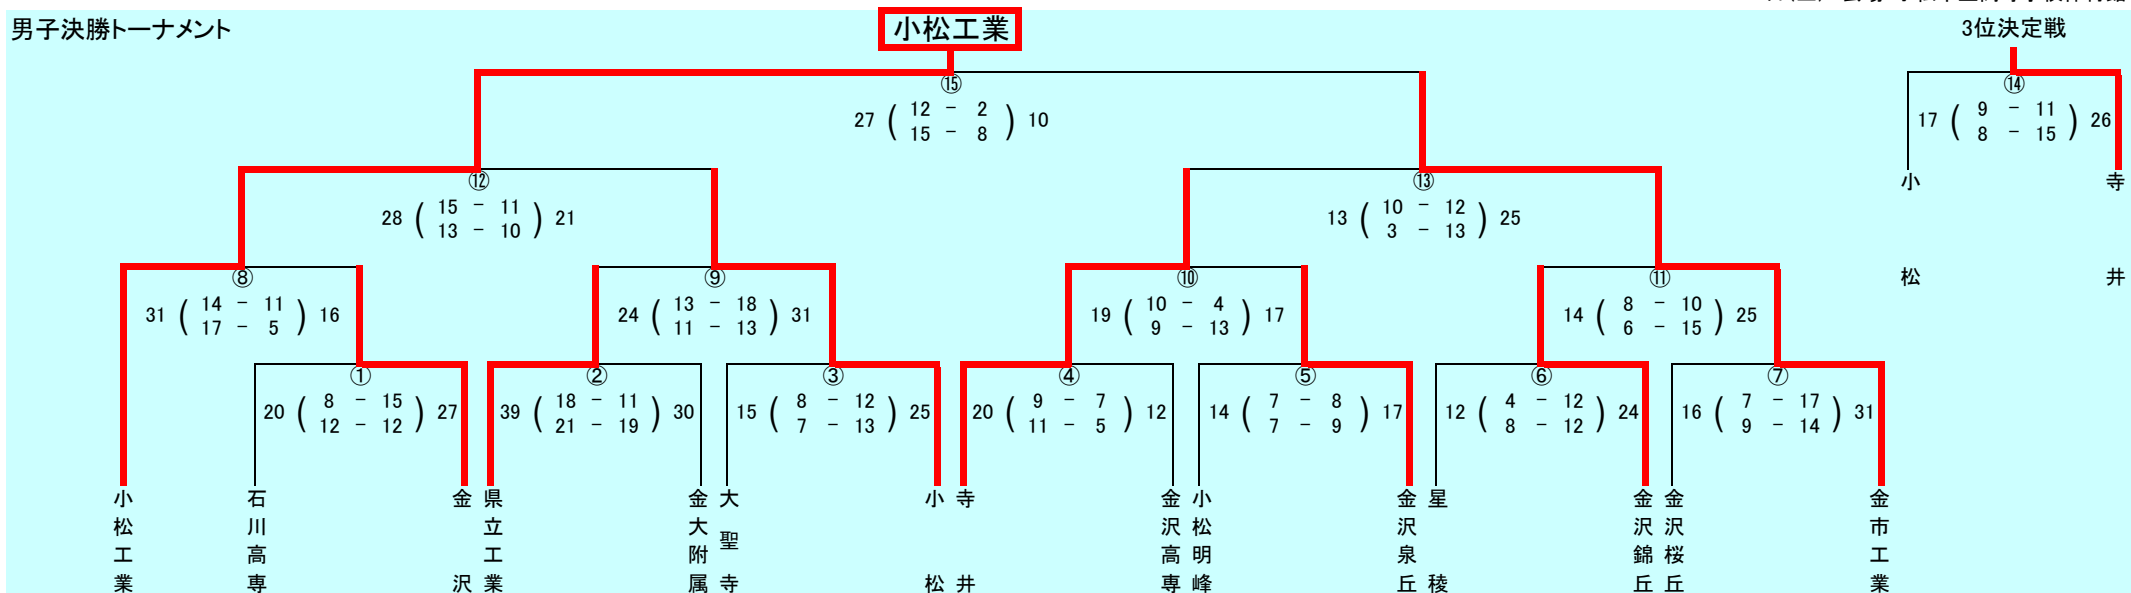

女子

優勝	小 松 市 立
第2位	小 松 商 業
第3位	金 沢 泉 丘
第4位	金 沢 商 業

平成29年度 石川県高等学校春季ハンドボール大会

平成29年4月15日(土)・16日(日) 会場:小松総合体育館

22日(土) 会場:小松市立高等学校体育館

男子決勝トーナメント

女子決勝トーナメント