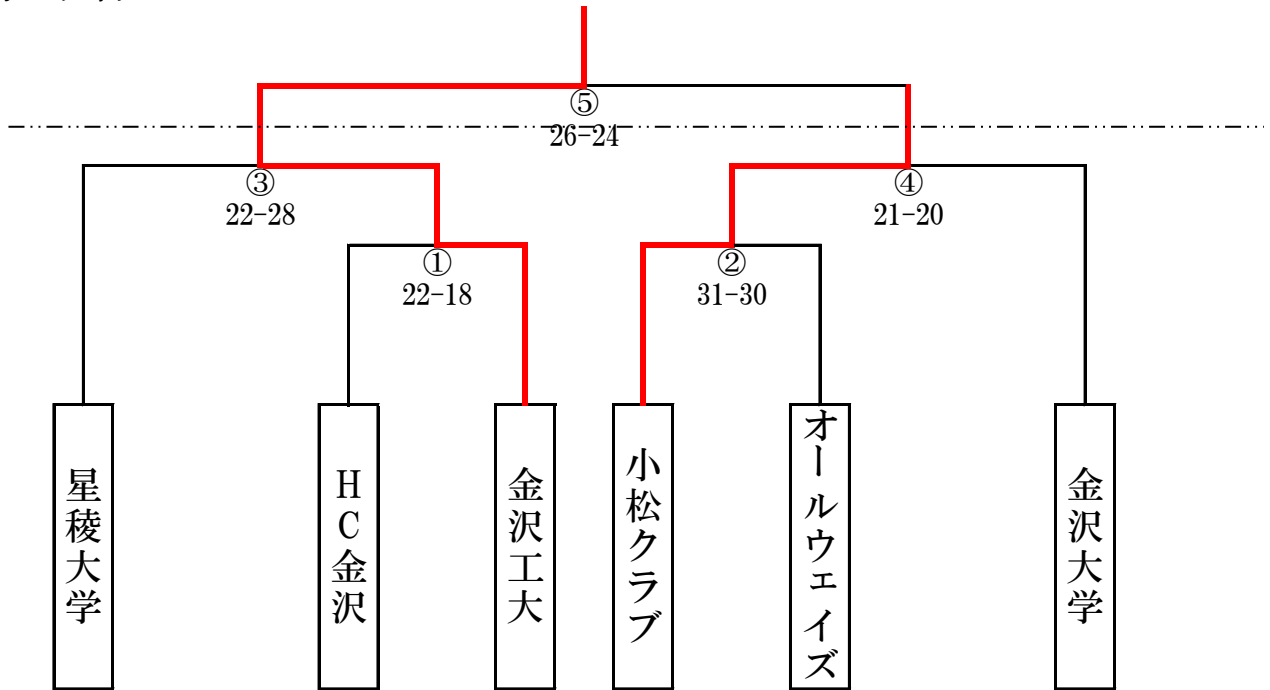

# 平成30年度 日本選手権石川県大会

平成30年 7月22日（日）：小松総合体育館

平成30年 7月29日（日）：小松市立高校体育館

## ●女子組合せ

	期日	時間	試合結果
①	7/22 (日)	9:30	22 (11-7・11-21) 28
㉞		9:30	22 (13-6・9-5) 11
②		10:50	31 (14-14・14-14・3-2) 30
①		12:10	8 (3-13・5-12) 25
③		12:10	22 (8-17・14-11) 28
④		13:30	21 (12-10・9-10) 20
㉟		14:50	20 (10-9・10-8) 17
⑤	7/29	14:00	26 (15-8・11-16) 24