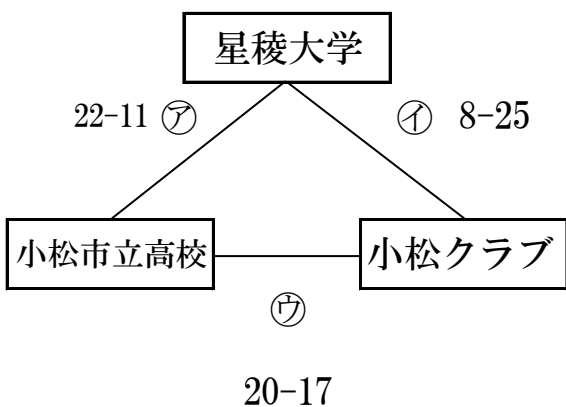

期日	時間	試合結果
①	7/22 (日)	9:30	22 (11-7・11-21) 28
㉞		9:30	22 (13-6・9-5) 11
②		10:50	31 (14-14・14-14・3-2) 30
①		12:10	8 (3-13・5-12) 25
③		12:10	22 (8-17・14-11) 28
④		13:30	21 (12-10・9-10) 20
㉟		14:50	20 (10-9・10-8) 17
⑤	7/29	14:00	26 (15-8・11-16) 24

男子優勝 金沢工大

女子優勝 小松市立高校は

日本選手権北信越大会に参加