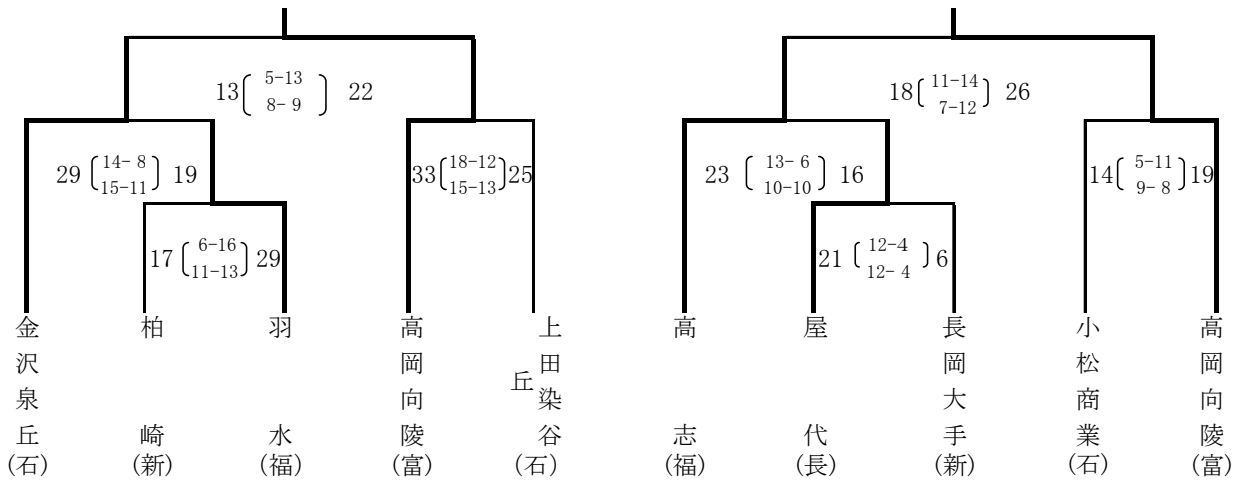

平成20年度全国高等学校ハンドボール選抜大会第32回北信越地区予選大会 競技対戦結果

期日：2月6日(金)-8日(日)

【男子の部】 柏崎市総合体育館(メインアリーナ)

	長野南	柏崎工業	北 陸	金市工業	氷 見	勝	負	分	勝点	順位
長野南(長)	\	21⁽⁶⁻¹²⁾₍₁₅₋₁₅₎ 27	11⁽⁵⁻²²⁾₍₆₋₂₄₎ 46	21⁽¹³⁻¹¹⁾₍₈₋₁₁₎ 22	13⁽⁴⁻¹⁸⁾₍₉₋₁₉₎ 37	0	4	0	0	5
柏崎工業(新)	27⁽¹²⁻⁶⁾₍₁₅₋₁₅₎ 21	\	10⁽⁴⁻¹⁶⁾₍₆₋₁₉₎ 35	16⁽⁹⁻¹³⁾₍₇₋₁₄₎ 27	19⁽¹²⁻¹²⁾₍₇₋₁₅₎ 27	1	3	0	2	4
北 陸(福)	46⁽²²⁻⁵⁾₍₂₄₋₆₎ 11	35⁽¹⁶⁻⁴⁾₍₁₉₋₆₎ 10	\	40⁽²⁰⁻⁷⁾₍₂₀₋₆₎ 13	29⁽¹⁵⁻¹⁰⁾₍₁₄₋₉₎ 19	4	0	0	8	1
金市工業(石)	22⁽¹¹⁻¹³⁾₍₁₁₋₈₎ 21	27⁽¹³⁻⁹⁾₍₁₄₋₇₎ 16	13⁽⁷⁻²⁰⁾₍₆₋₂₀₎ 40	\	22⁽¹³⁻¹⁴⁾₍₉₋₂₀₎ 34	2	2	0	4	3
氷 見(富)	37⁽¹⁸⁻⁴⁾₍₁₉₋₉₎ 13	27⁽¹²⁻¹²⁾₍₁₅₋₇₎ 19	19⁽¹⁰⁻¹⁵⁾₍₉₋₁₄₎ 29	34⁽¹⁴⁻¹³⁾₍₂₀₋₉₎ 22	\	3	1	0	6	2

【女子の部】 柏崎市総合体育館(サブアリーナ)

	巻	福井商業	小松市立	上 田	氷 見	勝	負	分	勝点	順位
巻 (新)	\	15⁽⁶⁻¹³⁾₍₉₋₉₎ 22	7⁽³⁻⁸⁾₍₄₋₁₂₎ 20	13⁽⁸⁻¹⁰⁾₍₅₋₁₂₎ 22	5⁽¹⁻¹⁸⁾₍₄₋₁₂₎ 30	0	4	0	0	5
福井商業(福)	22⁽¹³⁻⁶⁾₍₉₋₉₎ 15	\	19⁽¹⁰⁻¹³⁾₍₉₋₁₀₎ 23	24⁽¹¹⁻¹²⁾₍₁₃₋₁₇₎ 29	12⁽⁶⁻¹⁵⁾₍₆₋₁₇₎ 32	1	3	0	2	4
小松市立(石)	20⁽⁸⁻³⁾₍₁₂₋₄₎ 7	23⁽¹³⁻¹⁰⁾₍₁₀₋₉₎ 19	\	27⁽¹⁴⁻⁹⁾₍₁₃₋₉₎ 18	28⁽¹⁴⁻¹²⁾₍₁₄₋₁₈₎ 30	3	1	0	6	2
上 田(長)	22⁽¹⁰⁻⁸⁾₍₁₂₋₅₎ 13	29⁽¹²⁻¹¹⁾₍₁₇₋₁₃₎ 24	18⁽⁹⁻¹⁴⁾₍₉₋₁₃₎ 27	\	13⁽⁸⁻¹⁵⁾₍₅₋₁₂₎ 27	2	2	0	4	3
氷 見(富)	30⁽¹⁸⁻¹⁾₍₁₂₋₄₎ 5	32⁽¹⁵⁻⁶⁾₍₁₇₋₆₎ 12	30⁽¹²⁻¹⁴⁾₍₁₈₋₁₄₎ 28	27⁽¹⁵⁻⁸⁾₍₁₂₋₅₎ 13	\	4	0	0	8	1

【男子トーナメント】

柏崎高校体育館

【女子トーナメント】

【男子第3代表決定戦】

柏崎市総合体育館(メインアリーナ)