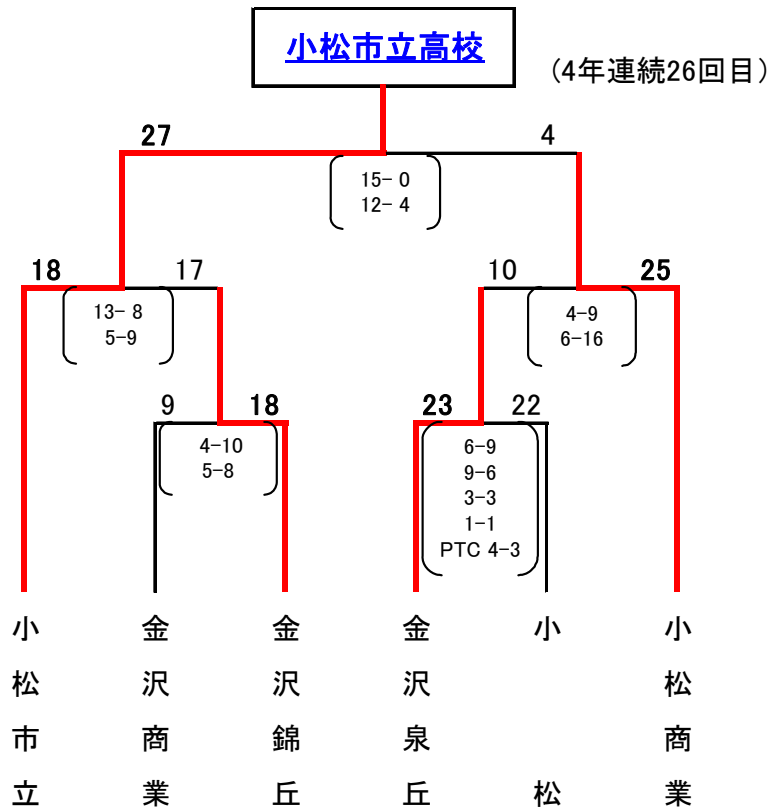

平成21年(2009)高校新人体育大会・結果報告

期日：平成21年11月12日～15日

会場：小松総合体育館

<決勝トーナメント>

【男子の部】

【女子の部】

[予選 男子の部]

	期日	開始	番	勝	対戦チーム	勝
予選	11/12 (木)	10:15	A ①	○	小松工業 (28) 13 - 5 15 - 9	(14) 石川高専
			A ②		金沢桜丘 (17) 5 - 7 12 - 21	(28) 金大附属 ○
		11:30	B ①	○	金沢泉丘 (29) 16 - 3 13 - 11	(14) 金沢錦丘
			B ②	○	大聖寺 (28) 14 - 7 14 - 6	(13) 翠 星
		12:45	D ①	○	寺 井 (37) 17 - 2 20 - 11	(13) 金 沢
		15:15	C ①		星 稜 (18) 6 - 24 12 - 27	(51) 明峰・金高専 ○
	C ②		○	金沢市工 (31) 16 - 9 15 - 9	(18) 小 松	
	11/13 (金)	9:00	D ②		金 沢 (9) 4 - 21 5 - 19	(40) 県立工業 ○
		10:15	A ④	○	石川高専 (32) 15 - 13 17 - 11	(24) 金沢桜丘
			A ③	○	金沢錦丘 (23) 11 - 10 12 - 11	(21) 翠 星
		11:30	B ③	○	小松工業 (43) 22 - 6 21 - 8	(14) 金大附属
			C ③	○	金沢泉丘 (13) 6 - 4 7 - 7	(11) 大聖寺
		12:45	D ③		寺 井 (28) 12 - 16 16 - 15	(31) 県立工業 ○
		14:00	B ④		明峰・金高専 (21) 10 - 13 11 - 14	(27) 小 松 ○
B ④			○	金沢市工 (45) 18 - 8 27 - 5	(13) 星 稜	