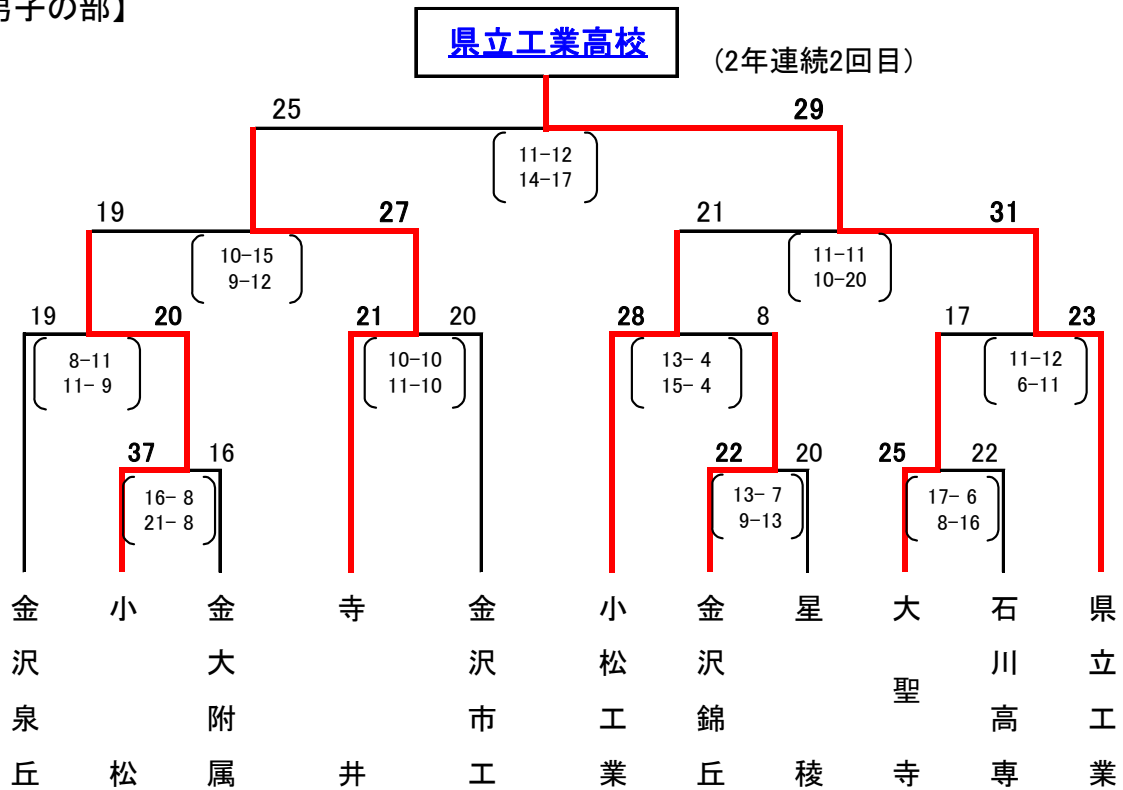

平成21年(2009)高校新人体育大会・結果報告

期日：平成21年11月12日～15日

会場：小松総合体育館

<決勝トーナメント>

【男子の部】

【女子の部】

[予選 男子の部]

	期日	開始	番	勝	対戦チーム	勝
予選	11/12 (木)	10:15	A ①	○	小松工業 (28) 13 - 5 15 - 9	(14) 石川高専
			A ②		金沢桜丘 (17) 5 - 7 12 - 21	(28) 金大附属 ○
		11:30	B ①	○	金沢泉丘 (29) 16 - 3 13 - 11	(14) 金沢錦丘
			B ②	○	大聖寺 (28) 14 - 7 14 - 6	(13) 翠 星
		12:45	D ①	○	寺 井 (37) 17 - 2 20 - 11	(13) 金 沢
		15:15	C ①		星 稜 (18) 6 - 24 12 - 27	(51) 明峰・金高専 ○
	C ②		○	金沢市工 (31) 16 - 9 15 - 9	(18) 小 松	
	11/13 (金)	9:00	D ②		金 沢 (9) 4 - 21 5 - 19	(40) 県立工業 ○
		10:15	A ④	○	石川高専 (32) 15 - 13 17 - 11	(24) 金沢桜丘
			A ③	○	金沢錦丘 (23) 11 - 10 12 - 11	(21) 翠 星
		11:30	B ③	○	小松工業 (43) 22 - 6 21 - 8	(14) 金大附属
			C ③	○	金沢泉丘 (13) 6 - 4 7 - 7	(11) 大聖寺
		12:45	D ③		寺 井 (28) 12 - 16 16 - 15	(31) 県立工業 ○
		14:00	B ④		明峰・金高専 (21) 10 - 13 11 - 14	(27) 小 松 ○
B ④			○	金沢市工 (45) 18 - 8 27 - 5	(13) 星 稜	