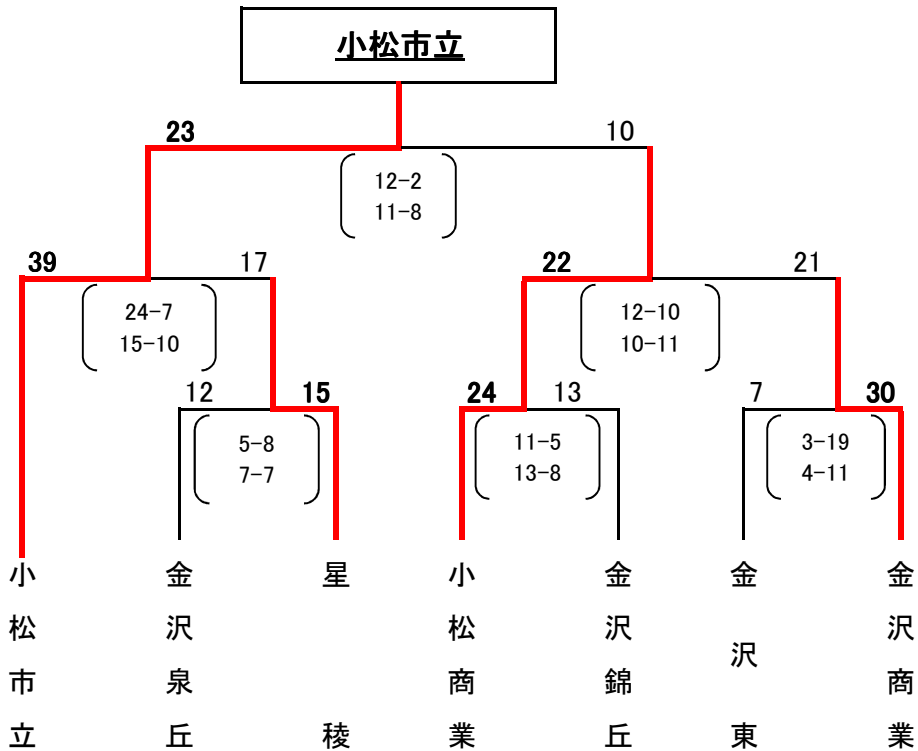

平成22年高校新人体育大会・結果報告

期日：平成22年11月11日～14日

会場：金沢市総合体育館

<決勝トーナメント>

【男子の部】

【女子の部】