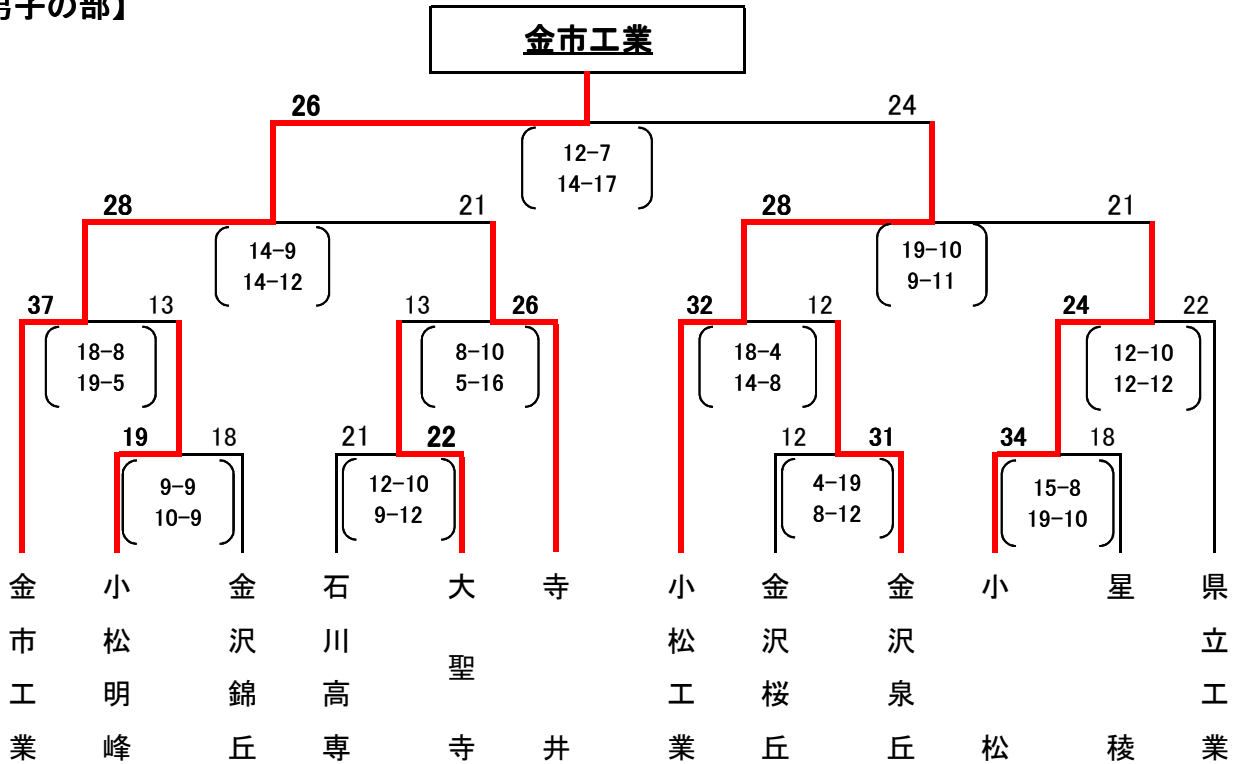

# 平成22年高校新人体育大会・結果報告

期日：平成22年11月11日～14日

会場：金沢市総合体育館

<決勝トーナメント>

## 【男子の部】