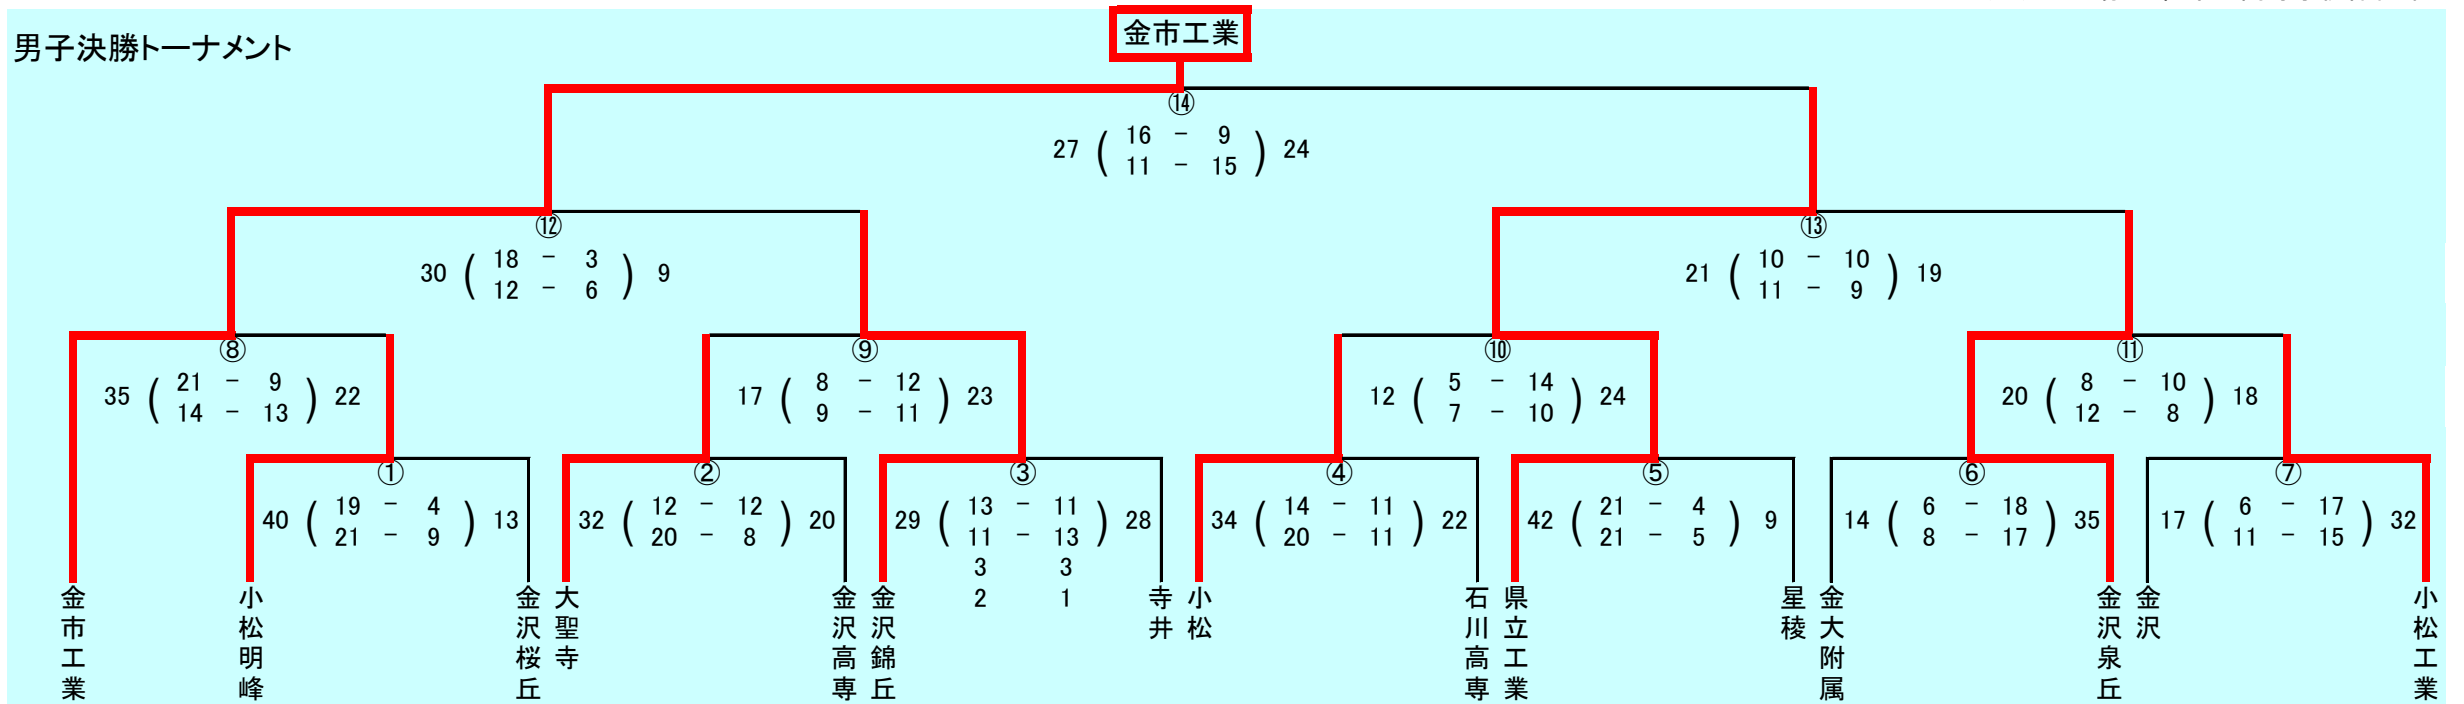

平成23年度 高校春季大会

平成23年4月16日(土)・17日(日) 会場:小松総合体育館
23日(土) 会場:小松市立高等学校体育館

男子決勝トーナメント

女子決勝トーナメント