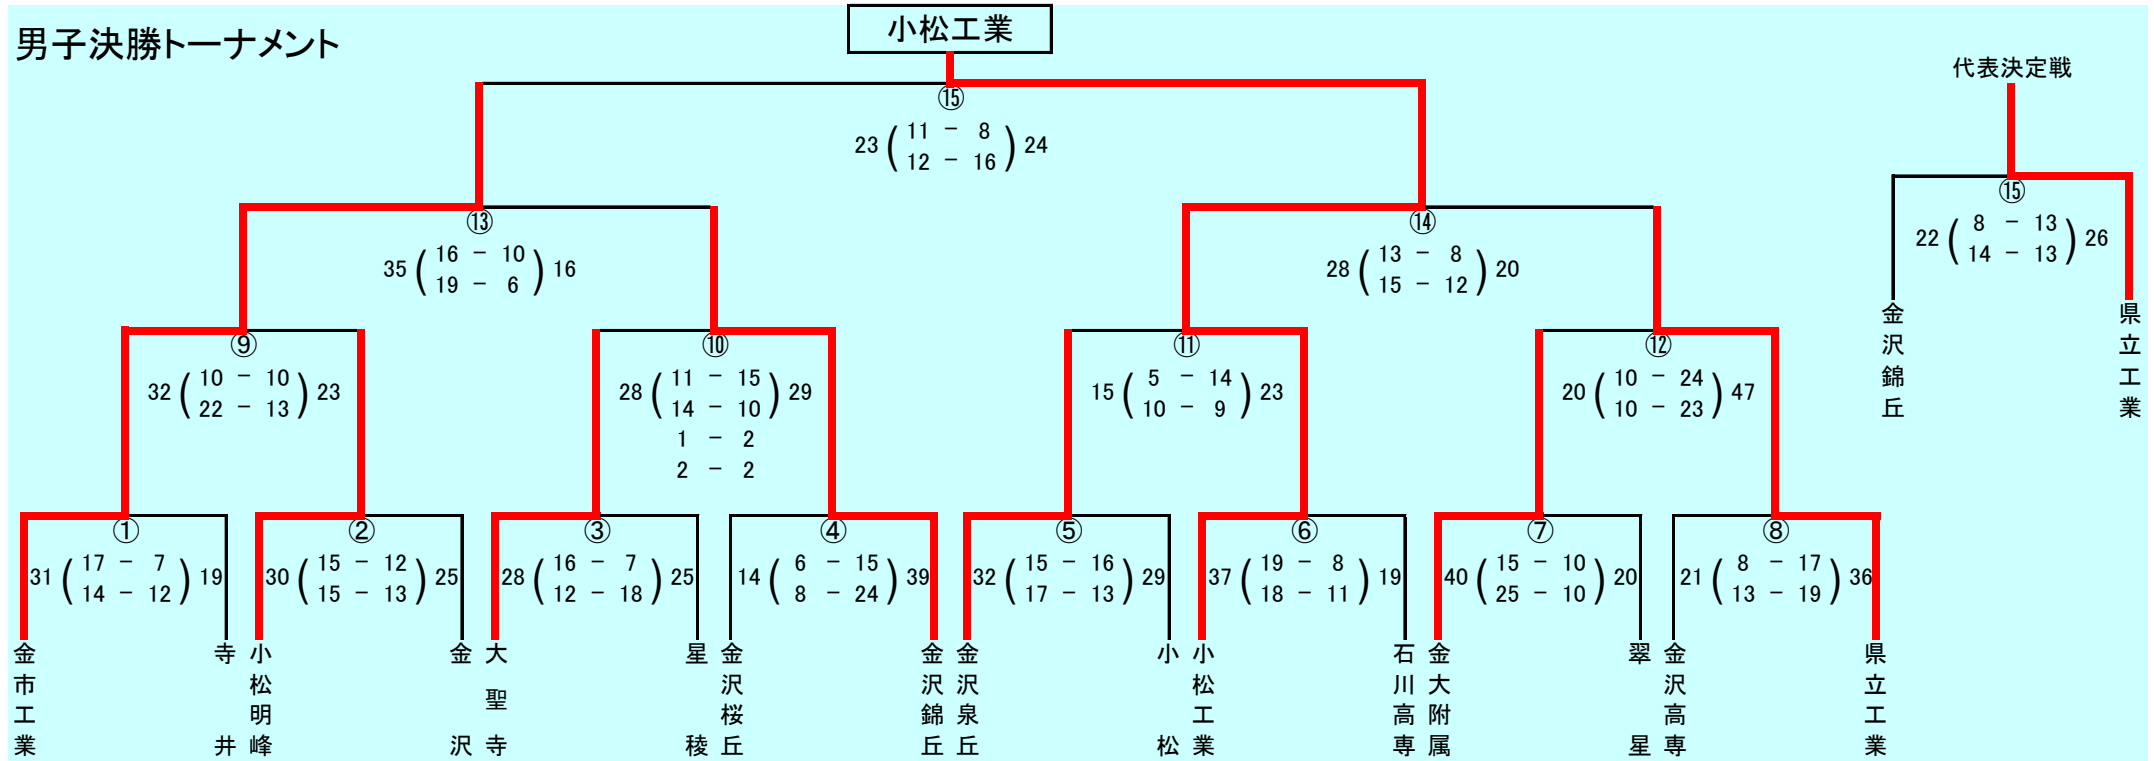

平成23年度 石川県高校総合体育大会

平成23年6月2日(木)・3日(金)

会場: 金沢市営中央市民体育館

4日(土)・5日(日)

会場: 小松運動公園末広体育館

男子決勝トーナメント

女子決勝トーナメント