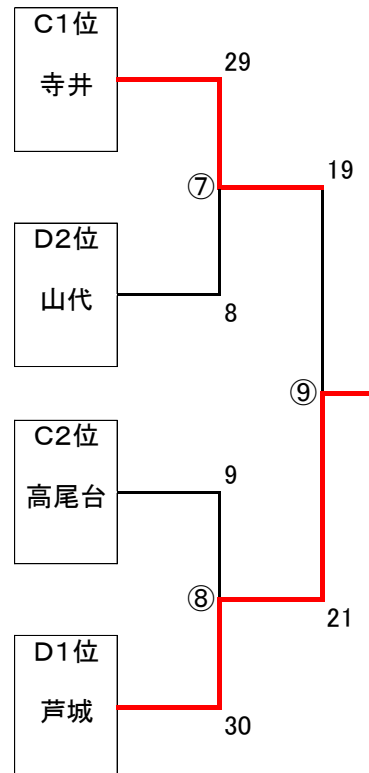

組合せ・記録

男子

《予選リーグ》

A	寺井 (加賀地区1位)	野田 (加賀地区3位)	金沢大学附属 (加賀地区5位)	順位
寺井	対角線	ア ○35-9	イ ○39-15	1
野田	ア ×9-35	対角線	ウ ○32-20	2
金沢大学附属	イ ×15-39	ウ ×20-32	対角線	3

B	芦城 (加賀地区2位)	額 (加賀地区3位)	根上 (加賀地区5位)	順位
芦城	対角線	エ ○23-15	オ ×16-19	1
額	エ ×15-23	対角線	カ ○30-27	3
根上	オ ○19-16	カ ×27-30	対角線	2

《決勝トーナメント》

女子

《予選リーグ》

C	寺井 (加賀地区1位)	高尾台 (加賀地区3位)	兼六 (加賀地区5位)	順位
寺井	対角線	① ○33-8	② ○40-5	1
高尾台	① ×8-33	対角線	③ ○24-10	2
兼六	② ×5-40	③ ×10-24	対角線	3

D	山代 (加賀地区2位)	芦城 (加賀地区3位)	金沢大学附属 (加賀地区5位)	順位
山代	対角線	④ ×6-33	⑤ ○46-11	2
芦城	④ ○33-6	対角線	⑥ ○72-0	1
金沢大学附属	⑤ ×11-46	⑥ ×0-72	対角線	3

《決勝トーナメント》

試合時間・記録

《男子》

18日 (日)	予選 リーグ A	ア	9:00~	○	寺井 35 (12 - 3) 9 野田	
		イ	11:20~	○	寺井 39 (19 - 7) 15 金沢大学附属	
		ウ	13:40~	○	野田 32 (15 - 8) 20 金沢大学附属	
	予選 リーグ B	エ	10:10~	○	芦城 23 (11 - 9) 15 額	
		オ	12:30~		芦城 16 (8 - 8) 19 根上	○
		カ	14:50~	○	額 30 (14 - 15) 27 根上	
24日 (土)	準決勝	キ	11:20~	○	^{A1位} 寺井 30 (18 - 3) ^{B2位} 5 根上	
		ク	12:30~		^{A2位} 野田 12 (6 - 9) ^{B1位} 17 芦城	○
	決勝	ケ	15:30~	○	^{キ勝者} 寺井 25 (12 - 4) ^{ク勝者} 11 芦城	