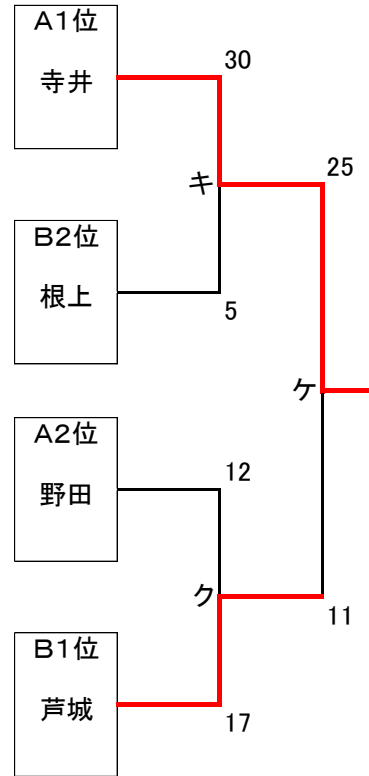

組合せ・記録

男子

《予選リーグ》

A	寺井 (加賀地区1位)	野田 (加賀地区3位)	金沢大学附属 (加賀地区5位)	順位
寺井	対角線	ア ○35-9	イ ○39-15	1
野田	ア ×9-35	対角線	ウ ○32-20	2
金沢大学附属	イ ×15-39	ウ ×20-32	対角線	3

B	芦城 (加賀地区2位)	額 (加賀地区3位)	根上 (加賀地区5位)	順位
芦城	対角線	エ ○23-15	オ ×16-19	1
額	エ ×15-23	対角線	カ ○30-27	3
根上	オ ○19-16	カ ×27-30	対角線	2

《決勝トーナメント》

女子

《予選リーグ》

C	寺井 (加賀地区1位)	高尾台 (加賀地区3位)	兼六 (加賀地区5位)	順位
寺井	対角線	① ○33-8	② ○40-5	1
高尾台	① ×8-33	対角線	③ ○24-10	2
兼六	② ×5-40	③ ×10-24	対角線	3

D	山代 (加賀地区2位)	芦城 (加賀地区3位)	金沢大学附属 (加賀地区5位)	順位
山代	対角線	④ ×6-33	⑤ ○46-11	2
芦城	④ ○33-6	対角線	⑥ ○72-0	1
金沢大学附属	⑤ ×11-46	⑥ ×0-72	対角線	3

《決勝トーナメント》

試合時間・記録

《男子》

18日 (日)	予選 リーグ A	ア	9:00~	○	寺井 35 (12 - 3) 9 野田	
		イ	11:20~	○	寺井 39 (19 - 7) 15 金沢大学附属	
		ウ	13:40~	○	野田 32 (15 - 8) 20 金沢大学附属	
	予選 リーグ B	エ	10:10~	○	芦城 23 (11 - 9) 15 額	
		オ	12:30~		芦城 16 (8 - 8) 19 根上	○
		カ	14:50~	○	額 30 (14 - 15) 27 根上	
24日 (土)	準決勝	キ	11:20~	○	^{A1位} 寺井 30 (18 - 3) ^{B2位} 5 根上	
		ク	12:30~		^{A2位} 野田 12 (6 - 9) ^{B1位} 17 芦城	○
	決勝	ケ	15:30~	○	^{キ勝者} 寺井 25 (12 - 4) ^{ク勝者} 11 芦城	

《女子》

17日 (土)	予選 リーグ C	①	9:00~	○	寺井 33 (16 - 3) 8 高尾台	
		②	11:20~	○	寺井 40 (23 - 3) 5 兼六	
		③	13:40~	○	高尾台 24 (13 - 5) 10 兼六	
	予選 リーグ D	④	10:10~		山代 6 (1 - 16) 33 芦城	○
		⑤	12:30~	○	山代 46 (24 - 3) 11 金沢大学附属	
		⑥	14:50~	○	芦城 72 (36 - 0) 0 金沢大学附属	
24日 (土)	準決勝	⑦	9:00~	○	^{C1位} 寺井 29 (12 - 7) ^{D2位} 8 山代	
		⑧	10:10~		^{C2位} 高尾台 9 (3 - 18) ^{D1位} 30 芦城	○
	決勝	⑨	13:50~		^{⑦勝者} 寺井 19 (11 - 12) ^{⑧勝者} 21 芦城	○