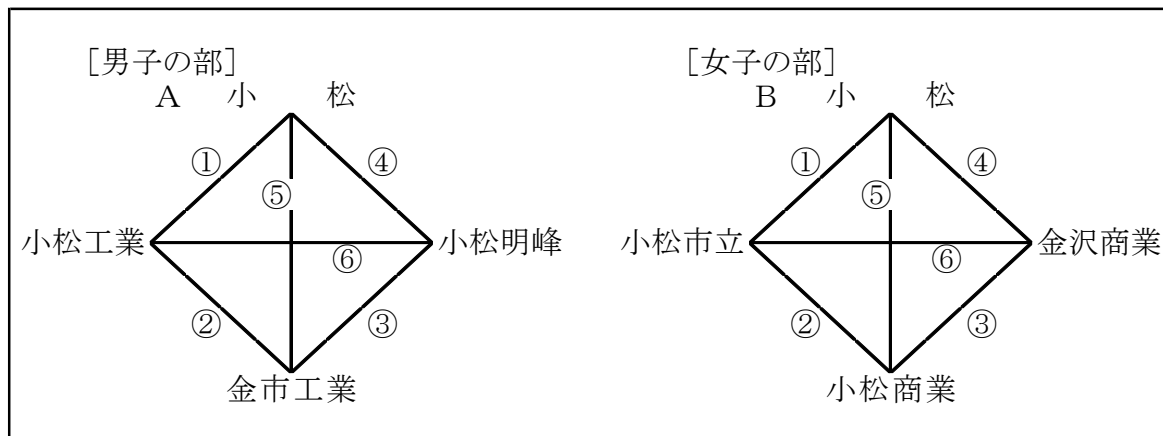

令和4年度 全国高等学校ハンドボール選抜大会
第46回 北信越地区予選大会 石川県予選

[出場校] 男子 小松工業、小松明峰、小松、金市工業
女子 小松市立、金沢商業、小松、小松商業

組み合わせ

試合時間

	開始時間	試合	対戦校
24日 (土)	9:30	B①	小松市立 — 小松
	10:40	B③	小松商業 — 金沢商業
	11:50	A①	小松工業 — 小松
	13:00	A③	金市工業 — 小松明峰
	14:10	B②	小松市立 — 小松商業
	15:20	B④	小松 — 金沢商業
25日 (日)	9:30	A②	小松工業 — 金市工業
	10:40	A④	小松 — 小松明峰
	11:50	B⑤	小松 — 小松商業
	13:00	B⑥	小松市立 — 金沢商業
	14:10	A⑤	小松 — 金市工業
	15:20	A⑥	小松工業 — 小松明峰