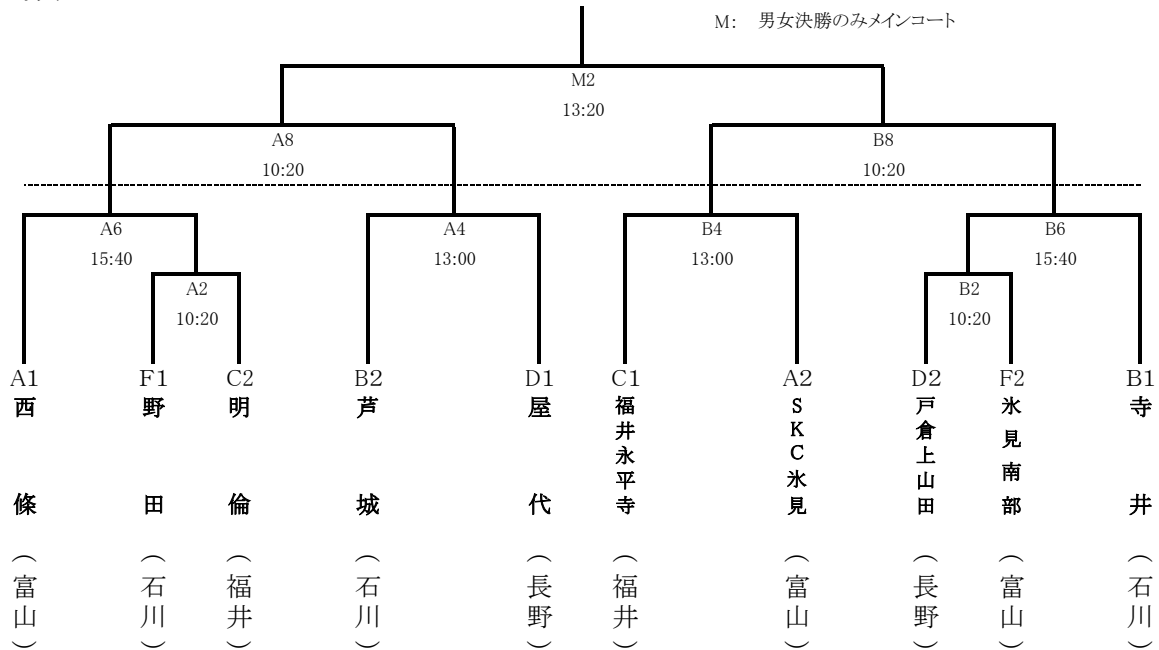

〔 ハンドボール競技 〕 組み合わせ

<男子>

会場 A: 小松総合A
B: 小松総合B
M: 男女決勝のみメインコート

A	富山	B	石川	C	福井	D	長野	F1	石川	F2	富山
---	----	---	----	---	----	---	----	----	----	----	----

<女子>

会場 A: 小松総合A
B: 小松総合B
M: 男女決勝のみメインコート

A	富山	B	長野	C	石川	D	福井	F1	富山	F2	石川
---	----	---	----	---	----	---	----	----	----	----	----