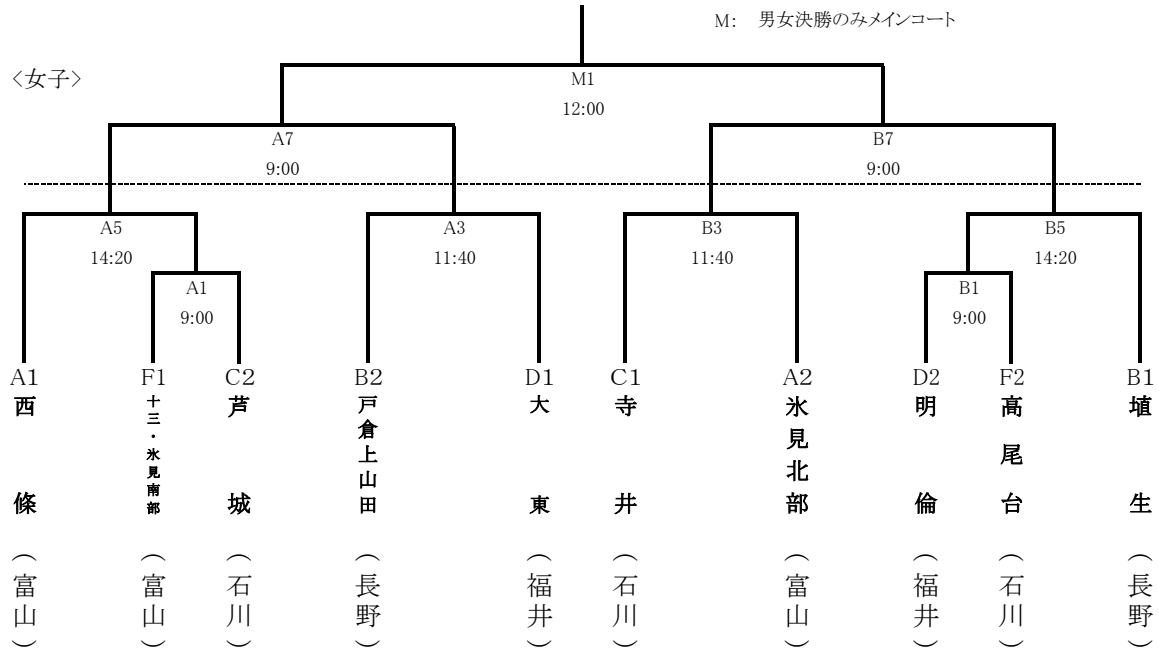

〔 ハンドボール競技 〕 組み合わせ

<男子>

会場 A: 小松総合A
B: 小松総合B
M: 男女決勝のみメインコート

A	富山	B	石川	C	福井	D	長野	F1	石川	F2	富山
---	----	---	----	---	----	---	----	----	----	----	----

<女子>

会場 A: 小松総合A
B: 小松総合B
M: 男女決勝のみメインコート

A	富山	B	長野	C	石川	D	福井	F1	富山	F2	石川
---	----	---	----	---	----	---	----	----	----	----	----