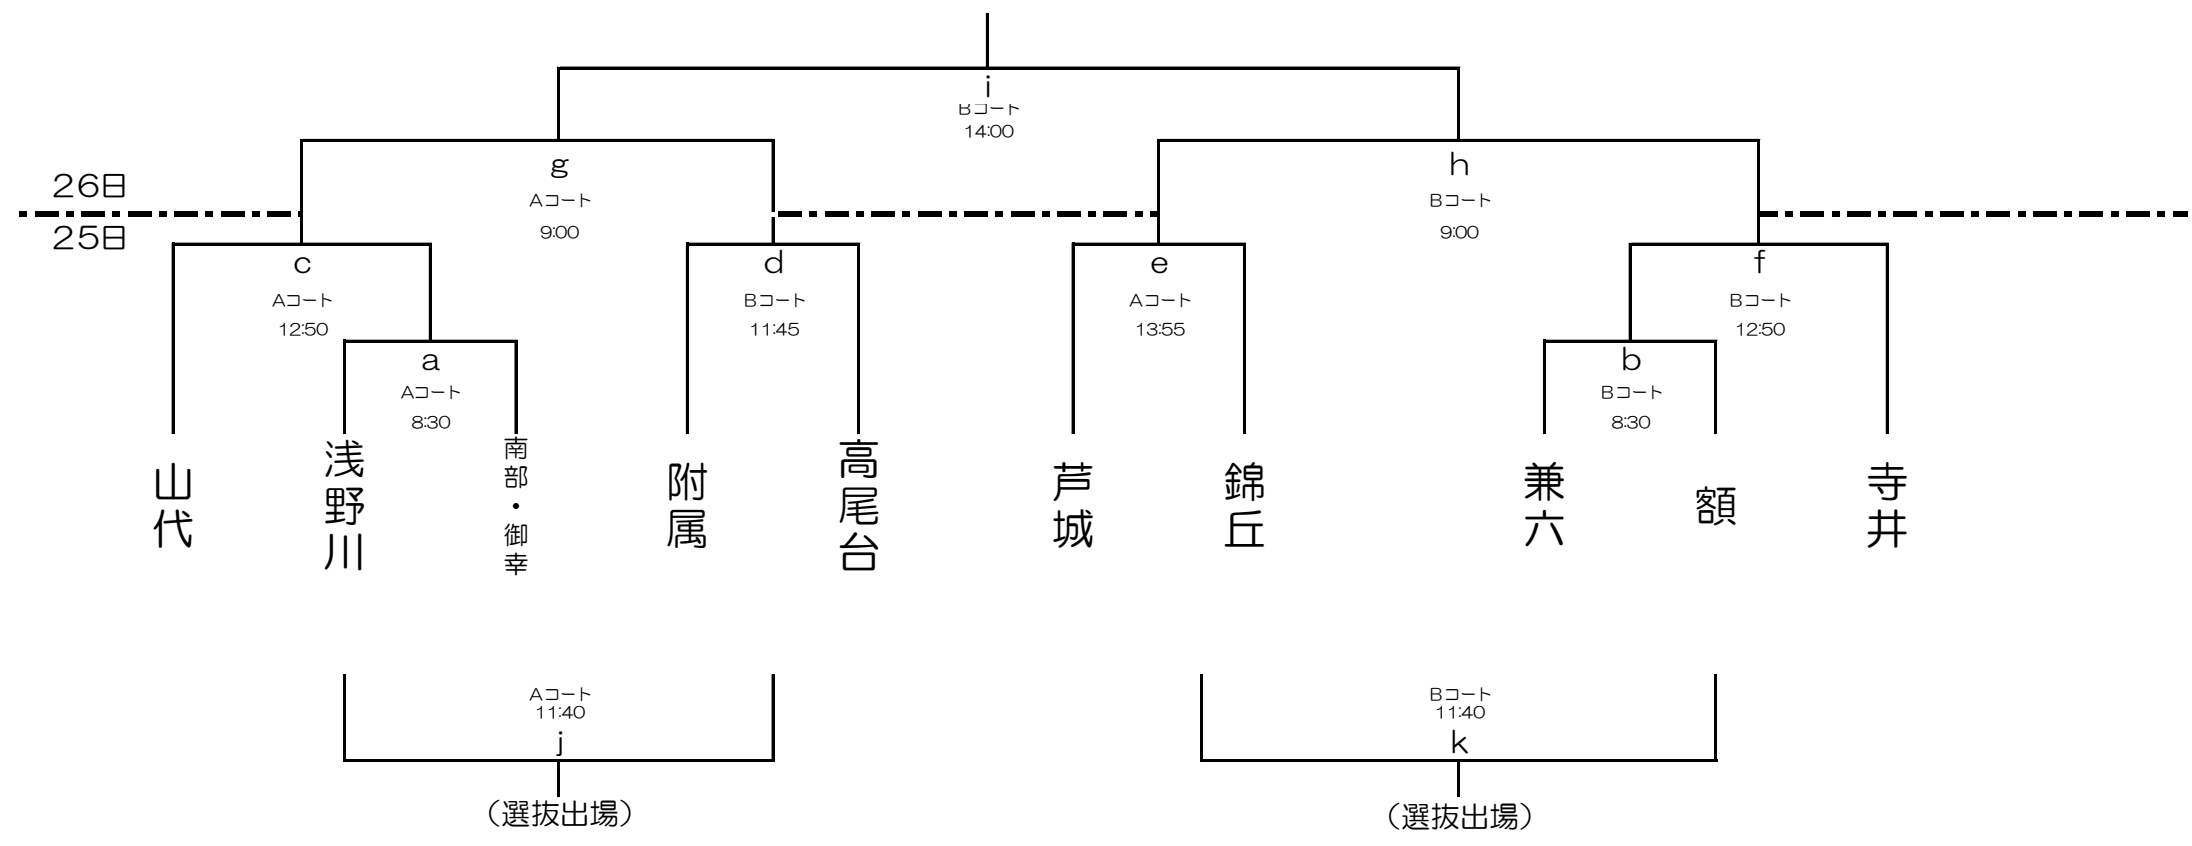

令和5年度 第63回加賀地区中学校新人大会 組み合わせと競技日程

期日：11月25日(土)・26日(日)
会場：小松総合体育館

【組み合わせ】

男子

女子

【競技日程】

25日(土)：20分-10分-20分						
試合時間	Aコート(掲揚塔側)			Bコート(玄関側)		
8:30	a	浅野川	- 南部・御幸	b	兼六	- 額
9:35	い	安宅	- 附属	う	高尾台	- 額
10:40	え	野田	- 西南部	お	御幸	- 根上
11:45	あ	南部	- 板津	d	附属	- 高尾台
12:50	c	山代	- a勝ち	f	b勝ち	- 寺井
13:55	き	い勝ち	- う勝ち	e	芦城	- 錦丘
15:00	く	松任	- え勝ち	け	お勝ち	- 芦城
16:05	か	寺井	- あ勝ち			

26日(日)：25分-10分-25分						
試合時間	Aコート(掲揚塔側)			Bコート(玄関側)		
9:00	g	c勝ち	- d勝ち	h	e勝ち	- f勝ち
10:20	こ	か勝ち	- き勝ち	さ	く勝ち	- け勝ち
11:40	j	c負け	- d負け	k	e負け	- f負け
12:50	す	か負け	- き負け	せ	く負け	- け負け
14:00	し	こ勝ち	- さ勝ち	i	g勝ち	- h勝ち

男女とも上位4チームならびに敗者戦で勝ち残った2チームは選抜大会に出場