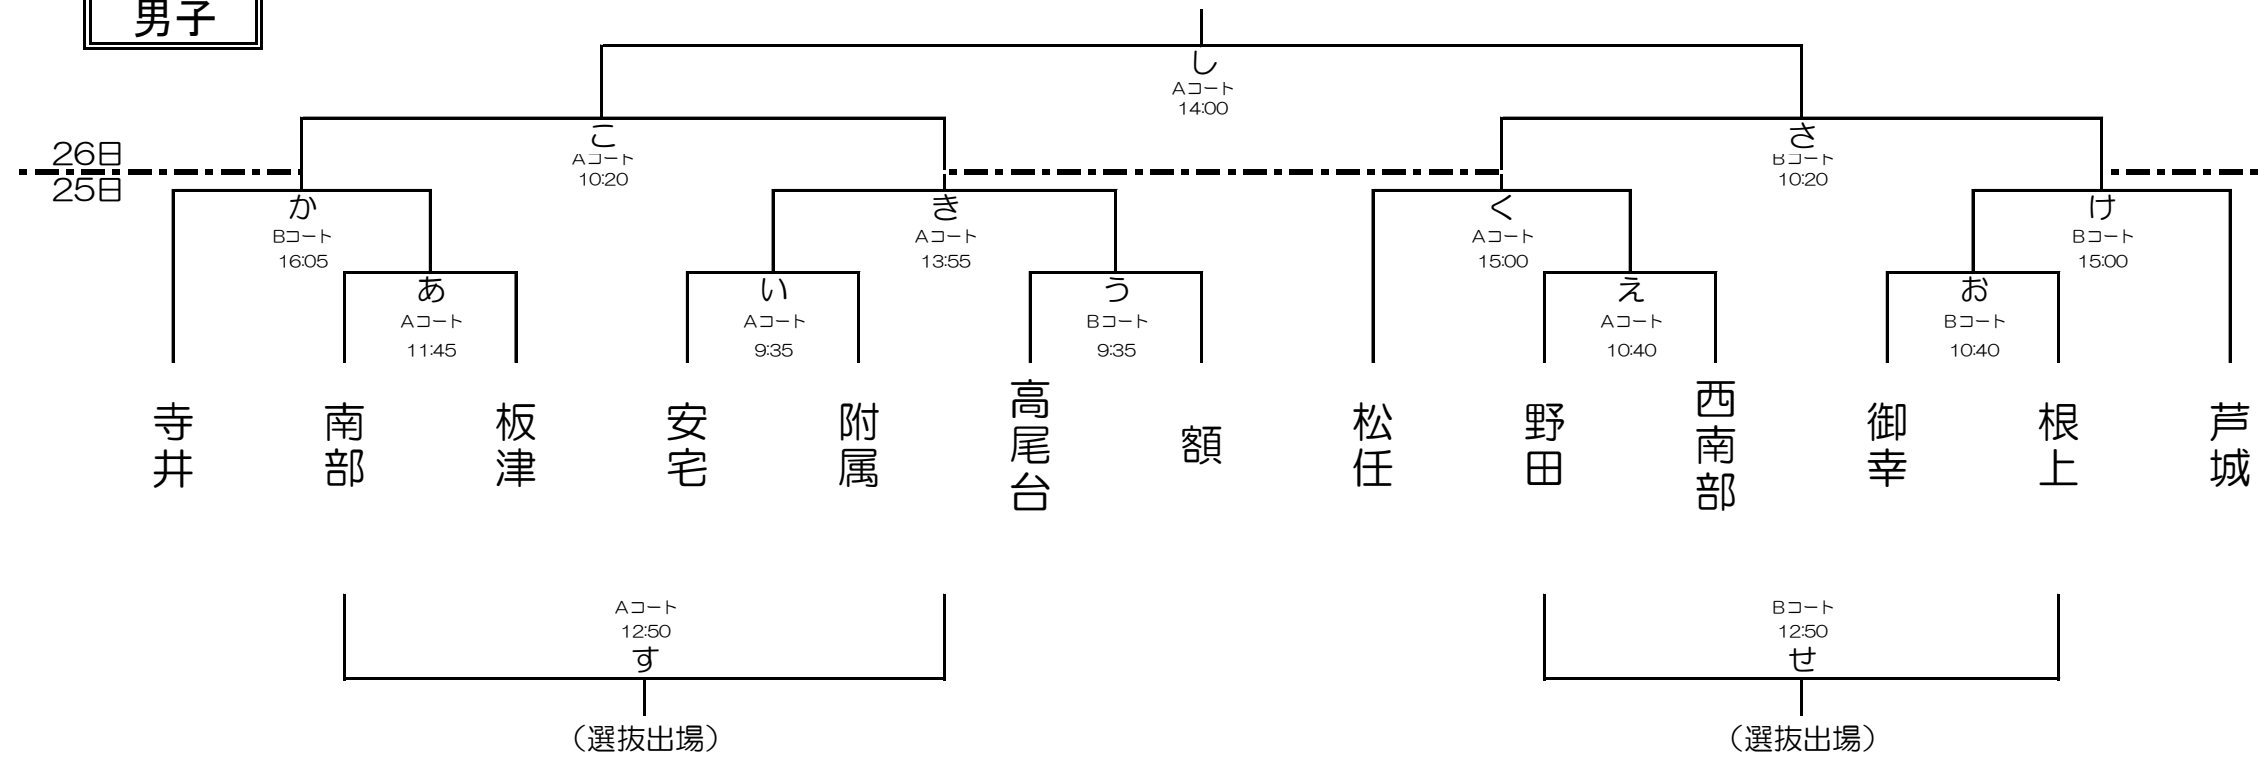

令和5年度 第63回加賀地区中学校新人大会 組み合わせと競技日程

期日：11月25日(土)・26日(日)
会場：小松総合体育館

【組み合わせ】

男子

女子

【競技日程】

25日(土)：20分-10分-20分						
試合時間	Aコート(掲揚塔側)			Bコート(玄関側)		
8:30	a	浅野川	- 南部・御幸	b	兼六	- 額
9:35	い	安宅	- 附属	う	高尾台	- 額
10:40	え	野田	- 西南部	お	御幸	- 根上
11:45	あ	南部	- 板津	d	附属	- 高尾台
12:50	c	山代	- a勝ち	f	b勝ち	- 寺井
13:55	き	い勝ち	- う勝ち	e	芦城	- 錦丘
15:00	く	松任	- え勝ち	け	お勝ち	- 芦城
16:05	か	寺井	- あ勝ち			

26日(日)：25分-10分-25分						
試合時間	Aコート(掲揚塔側)			Bコート(玄関側)		
9:00	g	c勝ち	- d勝ち	h	e勝ち	- f勝ち
10:20	こ	か勝ち	- き勝ち	さ	く勝ち	- け勝ち
11:40	j	c負け	- d負け	k	e負け	- f負け
12:50	す	か負け	- き負け	せ	く負け	- け負け
14:00	し	こ勝ち	- さ勝ち	i	g勝ち	- h勝ち

男女とも上位4チームならびに敗者戦で勝ち残った2チームは選抜大会に出場