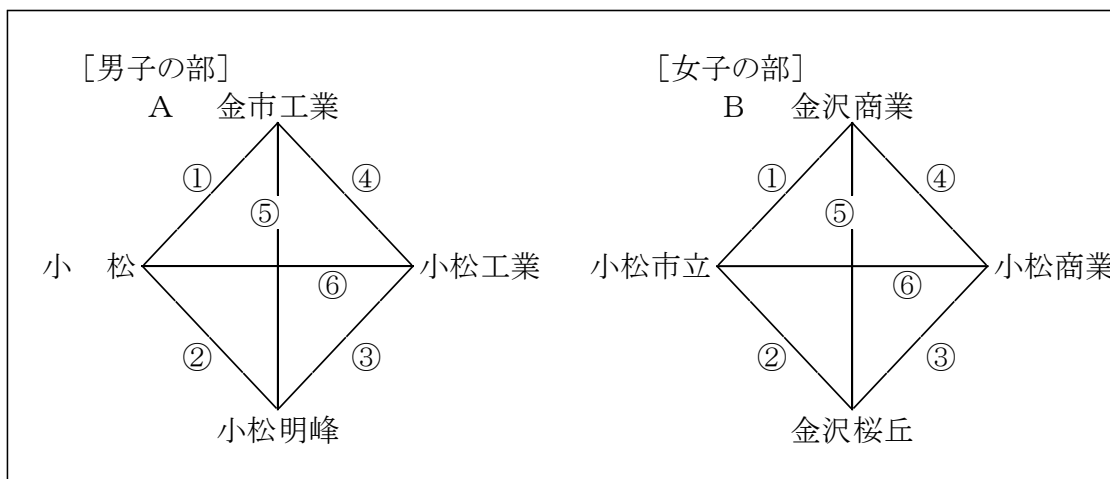

令和6年度 全国高等学校ハンドボール選抜大会
第48回 北信越地区予選大会 石川県予選

[出場校] 男子 小松工業、小松、小松明峰、金市工業
女子 小松市立、小松商業、金沢商業、金沢桜丘

組み合わせ

【リーグ戦順位の決定について】

- ・リーグ戦総当りで勝点方式により順位を決める。

勝ち = 2, 引分 = 1, 負け = 0 とする。

- ・順位の設定は『25%ルール方式』で行なう。

同点のチームが2またはそれ以上の場合、獲得可能な勝点の25%に達しないチームは除く。

次の方法で順位を設定する。

- 勝点の多いチームが上位となる。
- 得失点差の多いチームが上位。
- 得点数の多いチームが上位。
- チーム間の対戦結果、(1または複数)勝チームが上位。

上記の方法で、まだ順位が決定できない場合は、次の方法で決定する。

- 全競技の得失点差の多いチームが上位。
- 全競技の総得点の多いチームが上位。

競技日程

- | | | | |
|-------------|-----------|---------|-------|
| 1. 開会式 | 行わない | | |
| 2. 競技開始 | 12月21日(土) | 小松総合体育館 | 9時30分 |
| | 12月22日(日) | 同上 | 9時30分 |
| 3. 閉会式(表彰式) | 行わない | | |